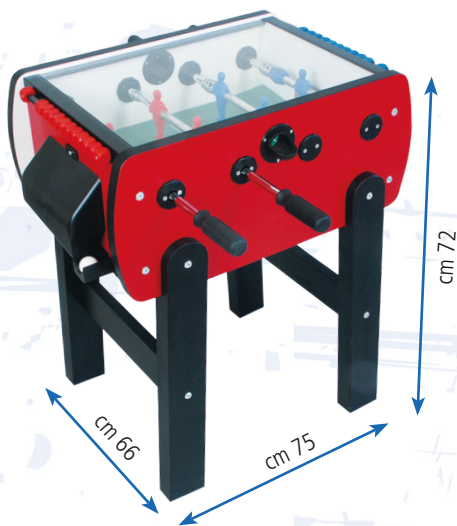

ROBY COLOR COVER

Minicalcioballilla dalle dimensioni ridotte e fornito solo di 4 aste ideato per bambini dai 3 ai 6 anni. La versione cover è stata realizzata espressamente per assicurare la massima sicurezza, pensata in particolare modo per asili, ludoteche e scuole materna, con la copertura in plexiglass i bambini non hanno la possibilità di introdurre le mani all'interno del campo gioco e la pallina non può uscire. Conforme alle norme europee sulla sicurezza dei giocattoli.

Mini table soccer with small dimensions and 4 rods only specially designed for kids from 3 to 6 years old. The Roby table with the cover version is made to maximize its safety, therefore it is suitable for nursery schools and game centers. The Plexiglass top cover prevents the kids from putting their hands near the playfield and from taking out the ball. Complies with the European Toy Safety Directives.

66 x 44 x 27 cm

20,70 Kg

Nobilitato con rivestimento melaminico
Chipboard with melamine coating

Laminato plastico verde con linee bianche serigrafate
Green color laminate plastic with silk screen printed white lines
(dims: 52 x 38 cm)

In plastica rinforzate da travers
Plastic reinforced with a crossbar

Piedino fisso
Fixed feet

Telescopiche diam. 16
Telescopic diam. 16

Export diam. 16

Rosso/blu
Red/blue